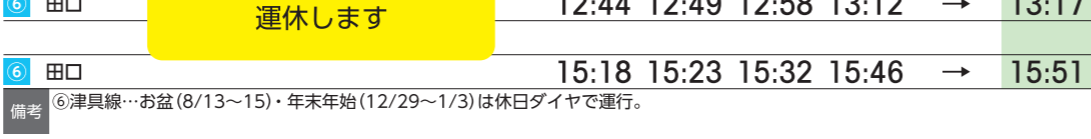

上り 豊根村→設案町→新城市→豊田市「稲武地区」→設案町→東栄町→設案町

下り 新城市→設案町→豊根村→設案町→豊田市「稲武地区」→設案町→東栄町

平日 本郷→田口 ① 東栄設案線

平日 土曜 稲武→田口 ④ 稲武線

土曜 本郷→田口 ① 東栄設案線

平日 豊根村役場前→下津具→田口 ⑤ 豊根設案線 ⑥ 津具線

平日 田口→本長篠駅前→新城市街地 ⑦ 田口新城線

土曜 休日 豊根村役場前→下津具→田口 ⑤ 豊根設案線 ⑥ 津具線

⑤ 豊根設案線 土曜日・日曜日・祝日・年末年始(12/29~1/3)は 運休します

平日 田口→本長篠駅前→新城市街地 ⑦ 田口新城線

土曜 休日 田口→本長篠駅前→新城市街地 ⑦ 田口新城線

土曜 休日 田口→本長篠駅前→新城市街地 ⑦ 田口新城線

⑤ 豊根設案線 土曜日・日曜日・祝日・年末年始(12/29~1/3)は 運休します

JR 飯田線 上り時刻表

JR 飯田線 上り時刻表

JR 飯田線 上り時刻表