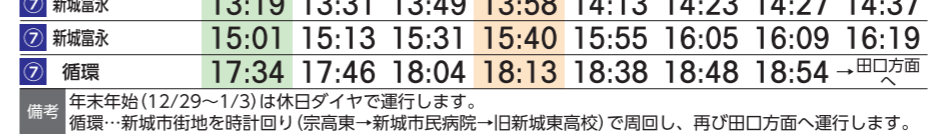

上り 豊根村→設案町→新城市→豊田市「稲武地区」→設案町→東栄町→設案町

下り 新城市→設案町→豊根村→設案町→豊田市「稲武地区」→設案町→東栄町

平日 本郷→田口 ① 東栄設案線

平日 土曜 稲武→田口 ④ 稲武線

土曜 本郷→田口 ① 東栄設案線

平日 豊根村役場前→下津具→田口 ⑤ 豊根設案線 ⑥ 津具線

平日 田口→本長篠駅前→新城市街地 ⑦ 田口新城線

土曜 休日 豊根村役場前→下津具→田口 ⑤ 豊根設案線 ⑥ 津具線

⑤ 豊根設案線 土曜日・日曜日・祝日・年末年始(12/29~1/3)は 運休します

平日 田口→本長篠駅前→新城市街地 ⑦ 田口新城線

土曜 休日 田口→本長篠駅前→新城市街地 ⑦ 田口新城線

土曜 休日 田口→本長篠駅前→新城市街地 ⑦ 田口新城線

⑤ 豊根設案線 土曜日・日曜日・祝日・年末年始(12/29~1/3)は 運休します

JR 飯田線 上り時刻表

JR 飯田線 上り時刻表

JR 飯田線 上り時刻表

⑤ 豊根設案線 ⑥ 津具線

運賃表

運賃表 (主な区間のみ掲載、金額は大人(片道))

⑦ 田口新城線

おねがい

フリー乗降ご利用の場合、乗車の際は安全な場所でお待ちいただき、必ず手を上げて運転士にお知らせください。

お問い合わせ

バス・鉄道に関するお問い合わせは下記までどうぞ。