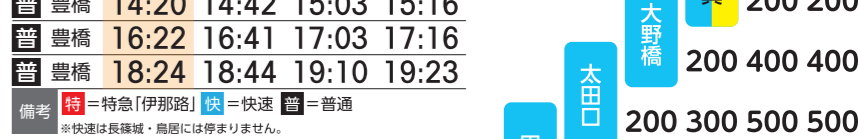

⑤ 豊根設案線 土曜日・日曜日・祝日・年末年始(12/29~1/3)は 運休します

平日 田口→本長篠駅前→新城市街地 ⑦ 田口新城線

土曜 休日 田口→本長篠駅前→新城市街地 ⑦ 田口新城線

土曜 休日 田口→本長篠駅前→新城市街地 ⑦ 田口新城線

⑤ 豊根設案線 土曜日・日曜日・祝日・年末年始(12/29~1/3)は 運休します

JR 飯田線 上り時刻表

JR 飯田線 上り時刻表

JR 飯田線 上り時刻表

⑤ 豊根設案線 ⑥ 津具線

運賃表

運賃表 (主な区間のみ掲載、金額は大人(片道))

⑦ 田口新城線

おねがい

フリー乗降ご利用の場合、乗車の際は安全な場所でお待ちいただき、必ず手を上げて運転士にお知らせください。

お問い合わせ

バス・鉄道に関するお問い合わせは下記までどうぞ。